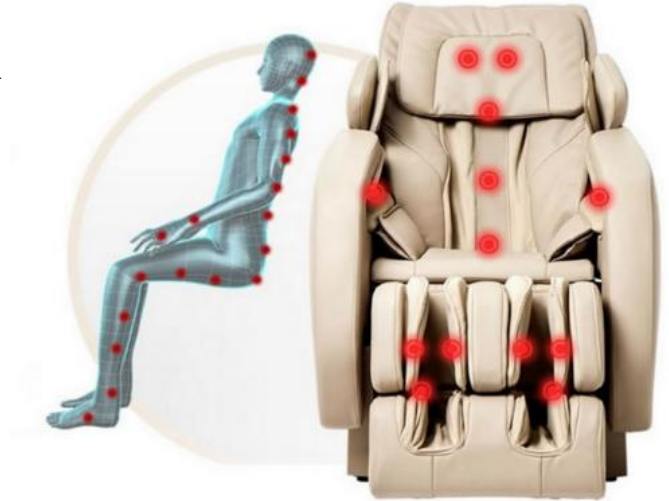

- 3 prędkości
- 4 programy masażu pneumatycznego
- 3 poziomy intensywności masażu powietrznego
- 3 stopniowa regulacja masażu mechanicznego
- 2 programy masażu stóp
- Funkcja szybkiego relaksu - 8 min
- Pozycja Zero Gravity
- Możliwość wyboru odcinka masażu pleców

Masaż automatyczny posiada 6 programów

- Regeneracja
- Odprężenie
- Rozciąganie
- Całościowy
- Kołyskowy
- Zdrowotny

Masaż manualny posiada 5 programów

- Ugniatanie
- Ostukiwanie
- Oklepywanie
- Combo
- Shiatsu

Odcinki masażu

- Całościowy
- Ramion i szyi
- Plecy i tali
- Wybrany punkt